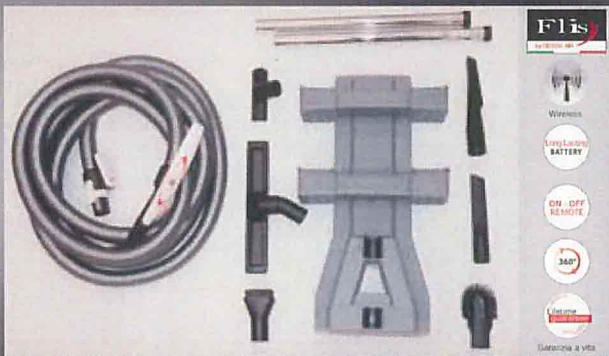

Art. Style250.WH

Komplettset

Inhalt:

1. 1 Geeignet für den Privatbereich, 1 Benutzer, für Oberflächen bis 250 m². Merkmale:
   - Saugsteckdose am Gerät
   - Soft Start für die Schonung des Motors
   - Anschluss an die Rohrleitung von rechts/links möglich
   - Kanalisierte Abluft
   - Waschbare Filterpatrone aus Polyester

Neues wireless Zubehörkit Flisy